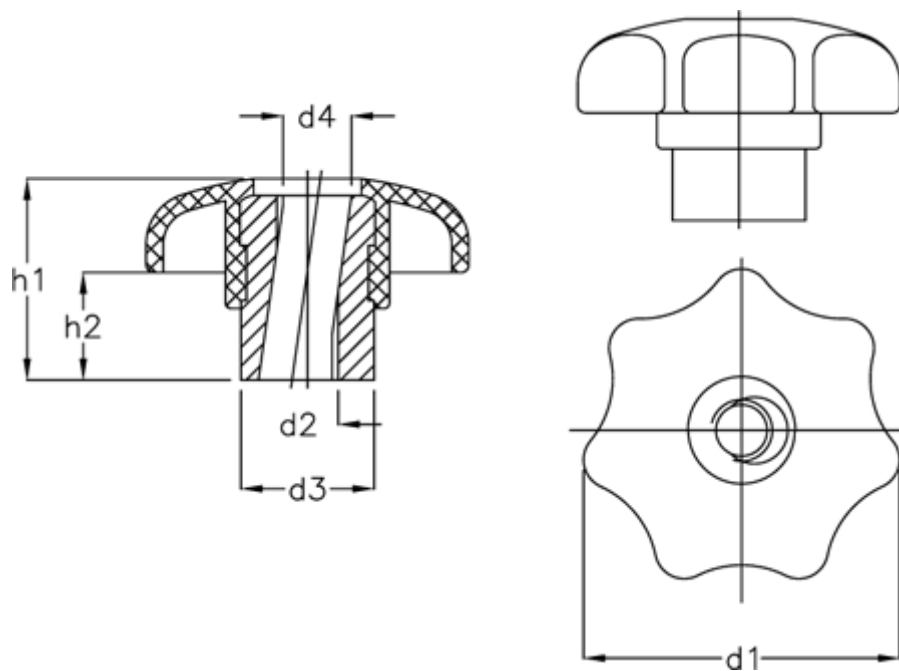

Article number: 20552459

Description: E+G Quick release hand knob GN 6336.3-40-M8

## Measures

d1 = 40  
d2 = M 8  
d3 = 16  
d4 = 8  
H1 = 26  
H2 = 13  
H3 = 24